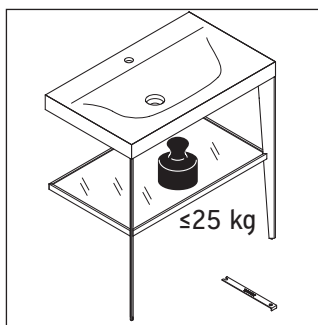

XViu

XV 4715

Asennusohje

Käyttöohjeet

Kylpyhuonekalustusarja vastaa toimitusajankohtana voimassa olevia standardeja ja direktiivejä ja on suunniteltu käytettäväksi kylpyhuoneissa. Suoraa kastelua vedellä esim. suihkun aikana tulee välttää.