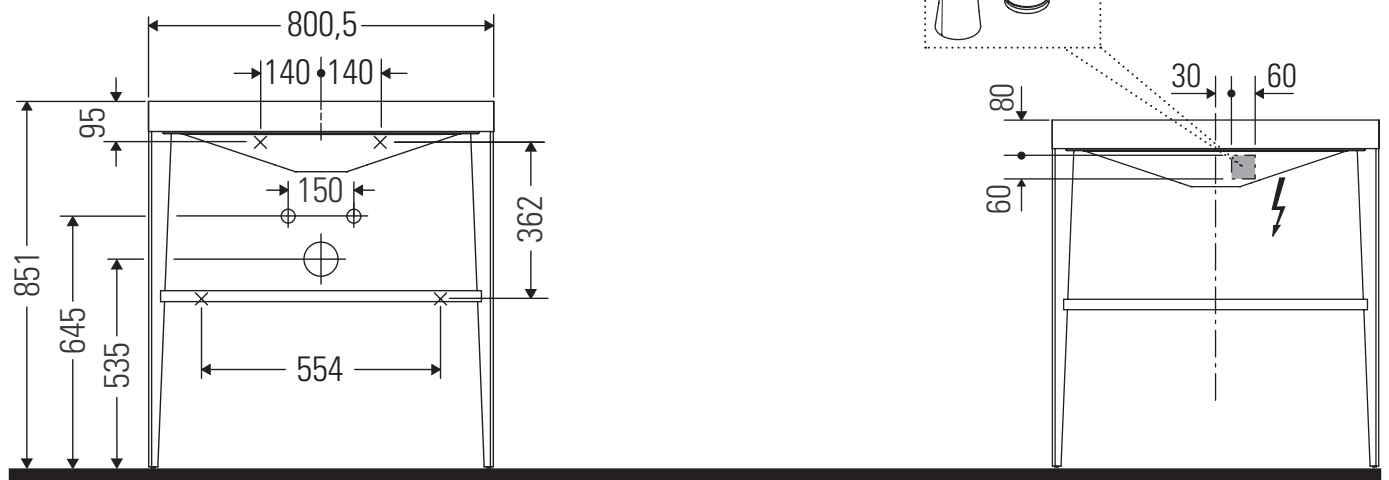

XViu

XV 4715

Asennusohje

Käyttöohjeet

Kylpyhuonekalustusarja vastaa toimitusajankohtana voimassa olevia standardeja ja direktiivejä ja on suunniteltu käytettäväksi kylpyhuoneissa. Suoraa kastelua vedellä esim. suihkun aikana tulee välttää.