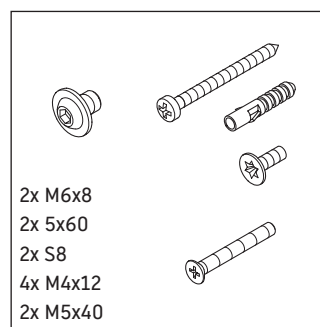

XViu

XV 4715

Asennusohje

Käyttöohjeet

Kylpyhuonekalustusarja vastaa toimitusajankohtana voimassa olevia standardeja ja direktiivejä ja on suunniteltu käytettäväksi kylpyhuoneissa. Suoraa kastelua vedellä esim. suihkun aikana tulee välttää.