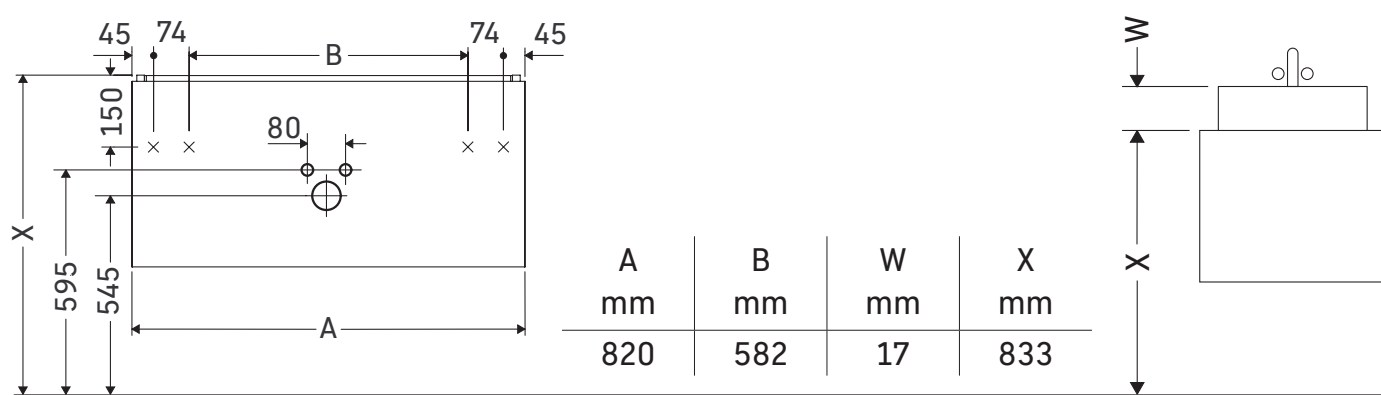

L-Cube

LC 6141

Upute za montažu

Me by Starck # 233683

Napomene za uporabu

Serija kupaonskog namještaja odgovara normama i direktivama važećima u trenutku isporuke, a namijenjena je uporabi u kupaonicama. Izbjegavajte prskanje vodom, primjerice tijekom tuširanja.