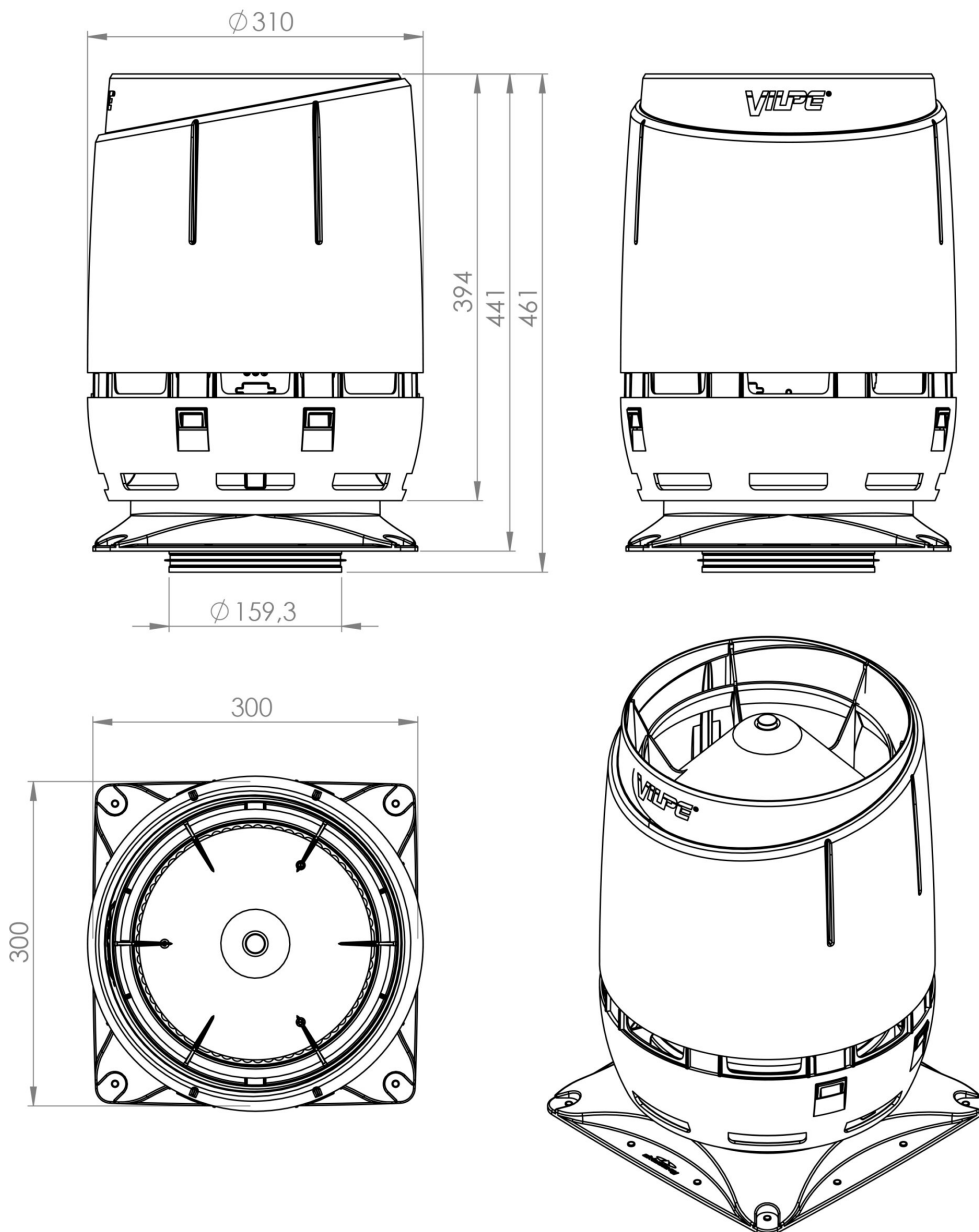

160S 300X300 FLOW VENTILIACIJOS KAMINĖLIS

Copyright © 2018 SK Tuote Oy. All rights reserved.

Vilpe Oy Ab

Kauppatie 9, FI-65610 Mustasaari
Telephone +358 20 123 3200

29.07.2025

Sales & Technical Support | FI +358 20 123 3233 | EN +358 20 123 3222 | RU +358 20 123 3290 | SE +46 70 511 2020 | PL +48 71 740 2623
myynti@sktuote.fi | sales@sktuote.fi

FI: Pidätämme oikeuden muutoksiin ilman ennakkoilmoitusta.
SE: Vi reserverar oss för eventuella ändringar och fel i produktinformationen.
EN: We reserve the right to change these terms and conditions at any time.

RU: Мы оставляем за собой право на внесение изменений без предварительного уведомления.
PL: Zachowujemy prawo do zmian bez wcześniejszej informacji.
DE: Technische Änderungen behalten wir uns ohne vorherige Ankündigung vor.