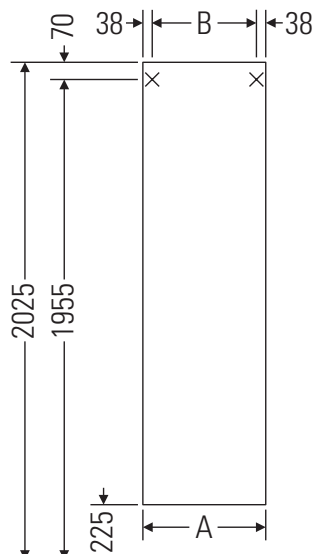

Ketho

KT 1265 L/R

Ръководство за монтаж

A	B
mm	mm
500	424

Указания за употреба

Серията мебели за баня отговаря на действащите стандарти и директиви към момента на доставката и е създадена за използване в бани. Да се избягва директно пръскане с вода, напр. при използването на душа.