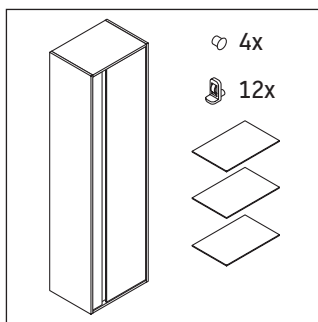

Ketho

KT 1265 L/R

Ръководство за монтаж

A	B
mm	mm
500	424

Указания за употреба

Серията мебели за баня отговаря на действащите стандарти и директиви към момента на доставката и е създадена за използване в бани. Да се избягва директно пръскане с вода, напр. при използването на душа.