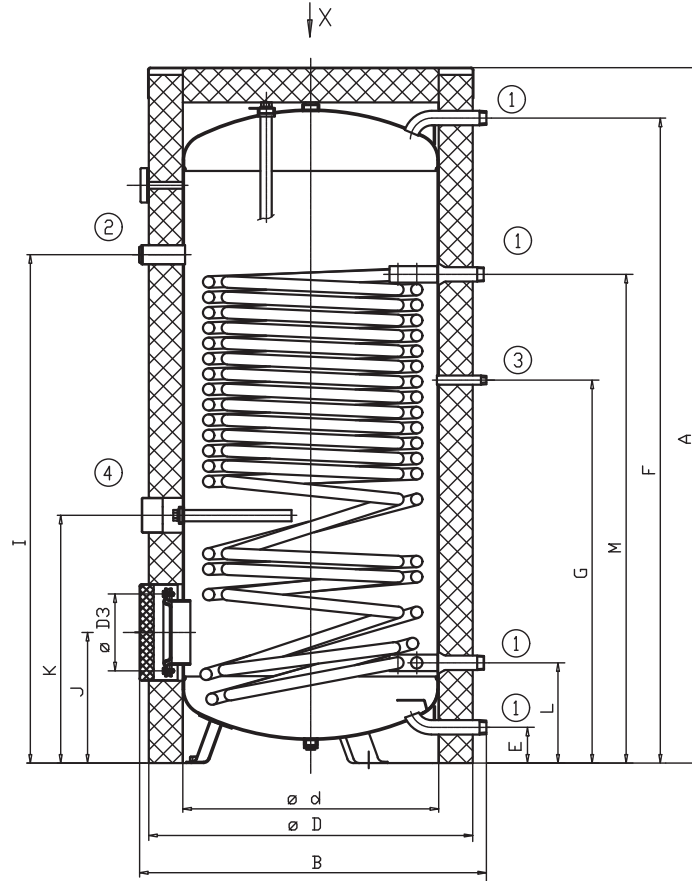

Dimensions [mm]	A	B	d	D	D3	E	F	G	I	J	K	L	M
OKC 750 NTR/HP	2039	1017	750	910	225	105	1891	1123	1491	383	727	294	1433
OKC 1000 NTR/HP	2053	1117	850	1010	225	105	1905	1173	1547	391	780	301	1483

SOCKET no. 1 ¼" outer
 SOCKET no. 2 ¼" inner
 SOCKET no. 3 ¾" outer
 SOCKET no. 4 ¾" inner

OKC 750, 1000 NTR/HP