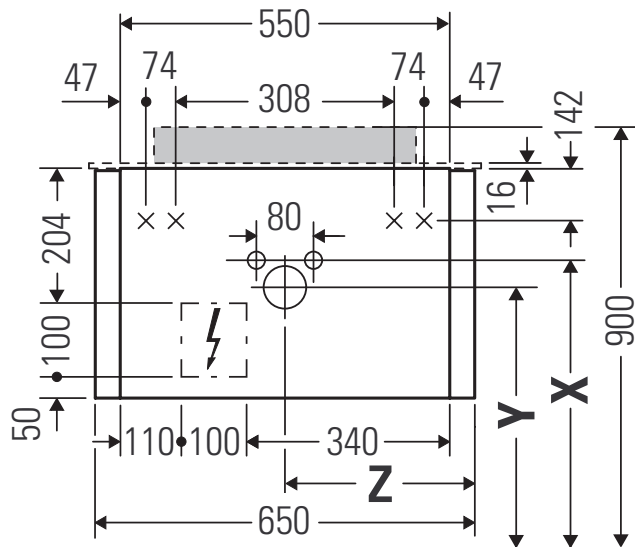

Happy D.2 Plus

HP 4940

Paigaldusjuhend

	Z mm	X mm	Y mm
#236050	327	690	640

Kasutusjuhised

Vannitoamööbel vastab kehtivatele normidele ja direktiividele mööbli tarnimise ajahetkel ja mööbel on mõeldud kasutamiseks vannitubades. Vältige mööbli otsest kokkupuudet veega.