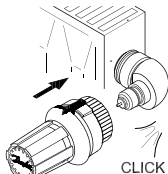

Danfoss

Winkeladapter für Danfoss Einbauventil Angle adapter for Danfoss valve insert

1

2

3

013R9311/VITPB266

013G1350

Für alle Danfoss Fühler mit RA Anschluss
For all sensors with Danfoss RA connection

Danfoss

Winkeladapter für M30x1.5 Einbauventil
Angle adapter for M30x1.5 valve insert

1

2

3

013R9311/VITPB266

013G1360

Für Danfoss Fühler RAW, RAE, RTS-R
For Danfoss sensors RAW, RAE, RTS-R