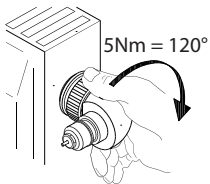

Danfoss

Winkeladapter für Danfoss Einbauventil Angle adapter for Danfoss valve insert

1

2

3

013R9311/VITPB266

013G1350

Für alle Danfoss Fühler mit RA Anschluss
For all sensors with Danfoss RA connection

Danfoss

Winkeladapter für M30x1.5 Einbauventil
Angle adapter for M30x1.5 valve insert

1

2

3

013R9311/VITPB266

013G1360

Für Danfoss Fühler RAW, RAE, RTS-R
For Danfoss sensors RAW, RAE, RTS-R