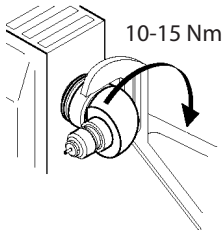

Danfoss

Winkeladapter für Danfoss Einbauventil Angle adapter for Danfoss valve insert

1

2

3

013R9311/VITPB266

013G1350

Für alle Danfoss Fühler mit RA Anschluss
For all sensors with Danfoss RA connection

Danfoss

Winkeladapter für M30x1.5 Einbauventil
Angle adapter for M30x1.5 valve insert

1

2

3

013R9311/VITPB266

013G1360

Für Danfoss Fühler RAW, RAE, RTS-R
For Danfoss sensors RAW, RAE, RTS-R