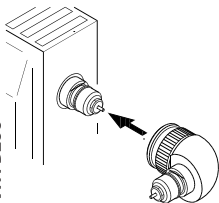

Danfoss

Winkeladapter für Danfoss Einbauventil Angle adapter for Danfoss valve insert

1

2

3

013R9311/VITPB266

013G1350

Für alle Danfoss Fühler mit RA Anschluss
For all sensors with Danfoss RA connection

Danfoss

Winkeladapter für M30x1.5 Einbauventil
Angle adapter for M30x1.5 valve insert

1

2

3

013R9311/VITPB266

013G1360

Für Danfoss Fühler RAW, RAE, RTS-R
For Danfoss sensors RAW, RAE, RTS-R