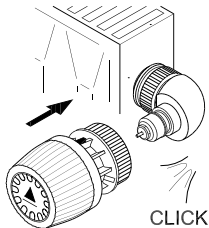

Danfoss

Winkeladapter für Danfoss Einbauventil Angle adapter for Danfoss valve insert

1

2

3

013R9311/VITPB266

013G1350

Für alle Danfoss Fühler mit RA Anschluss
For all sensors with Danfoss RA connection

Danfoss

Winkeladapter für M30x1.5 Einbauventil
Angle adapter for M30x1.5 valve insert

1

2

3

013R9311/VITPB266

013G1360

Für Danfoss Fühler RAW, RAE, RTS-R
For Danfoss sensors RAW, RAE, RTS-R