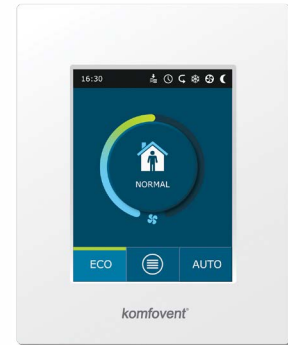

Pultelis C6.1

VALDYMO PULTELIŠ

Pultas su lietimui jautriu ekranėliu, skirtas vėdinimo įrenginio parametų nustatymui ir pavaizdavimui. Pultas turi integruotą termometrą bei drėgnomatį patalpų mikroklimato stebėjimui.

Tipas	Parametrai	Kodas
Pultelis C6.1	<ul style="list-style-type: none"> • Integruotas web serveris • Šiuolaikinis pultelis • Gamykloje užprogramuoti režimai • Veikimo parametų atvaizdavimas • Visų įrenginio parametų kontrolė • Lietimui jautrus spalvotas LED ekranas • Pultelis su priedamu (neprimontuotu) 10 metrų laidu su RJ11 kištuku 	1258190
Pultelis C6.1	<ul style="list-style-type: none"> • Integruotas web serveris • Šiuolaikinis pultelis • Gamykloje užprogramuoti režimai • Veikimo parametų atvaizdavimas • Visų įrenginio parametų kontrolė • Lietimui jautrus spalvotas LED ekranas • Pultelis su iš apačios primontuotu virštinkiniu 3 metrų laidu su RJ11 kištuku 	1253043