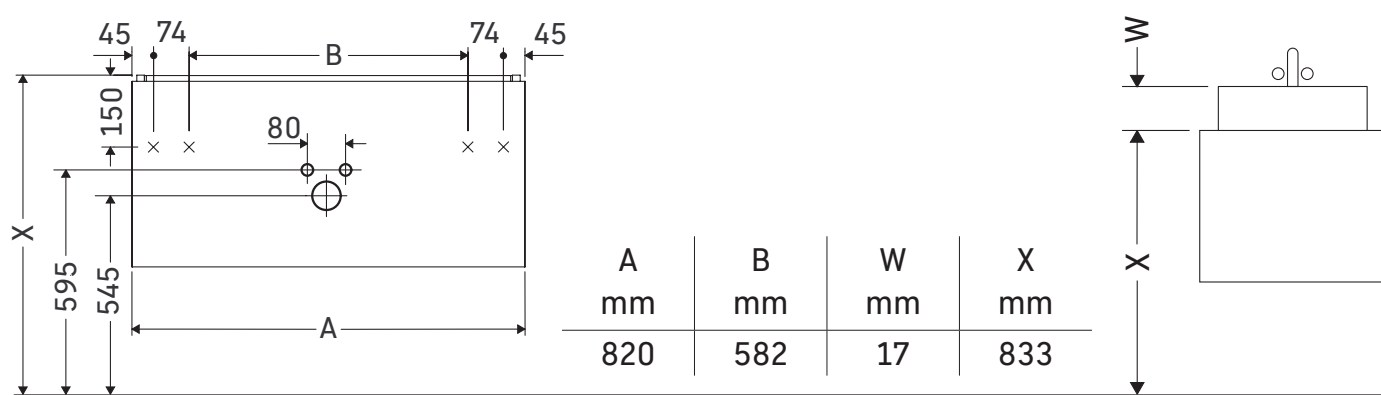

L-Cube

LC 6241

Ръководство за монтаж

Me by Starck # 233683

Указания за употреба

Серията мебели за баня отговаря на действащите стандарти и директиви към момента на доставката и е създадена за използване в бани. Да се избягва директно пръскане с вода, напр. при използването на душа.