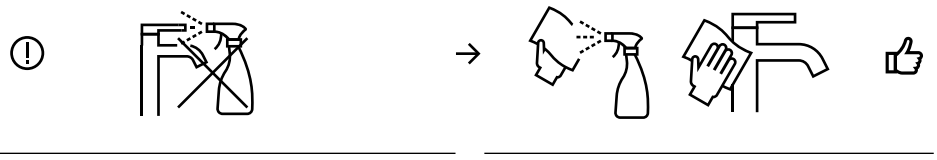

4

Código / Code

0000000 .. 0

Acabado / Finish

→ www.roca.com

Roca Sanitario, S.A.U.
Avda Diagonal, 513
08029 Barcelona - España
roca.es

Línea de atención al cliente
Servicio Técnico Sanitario
+34 933 661 266