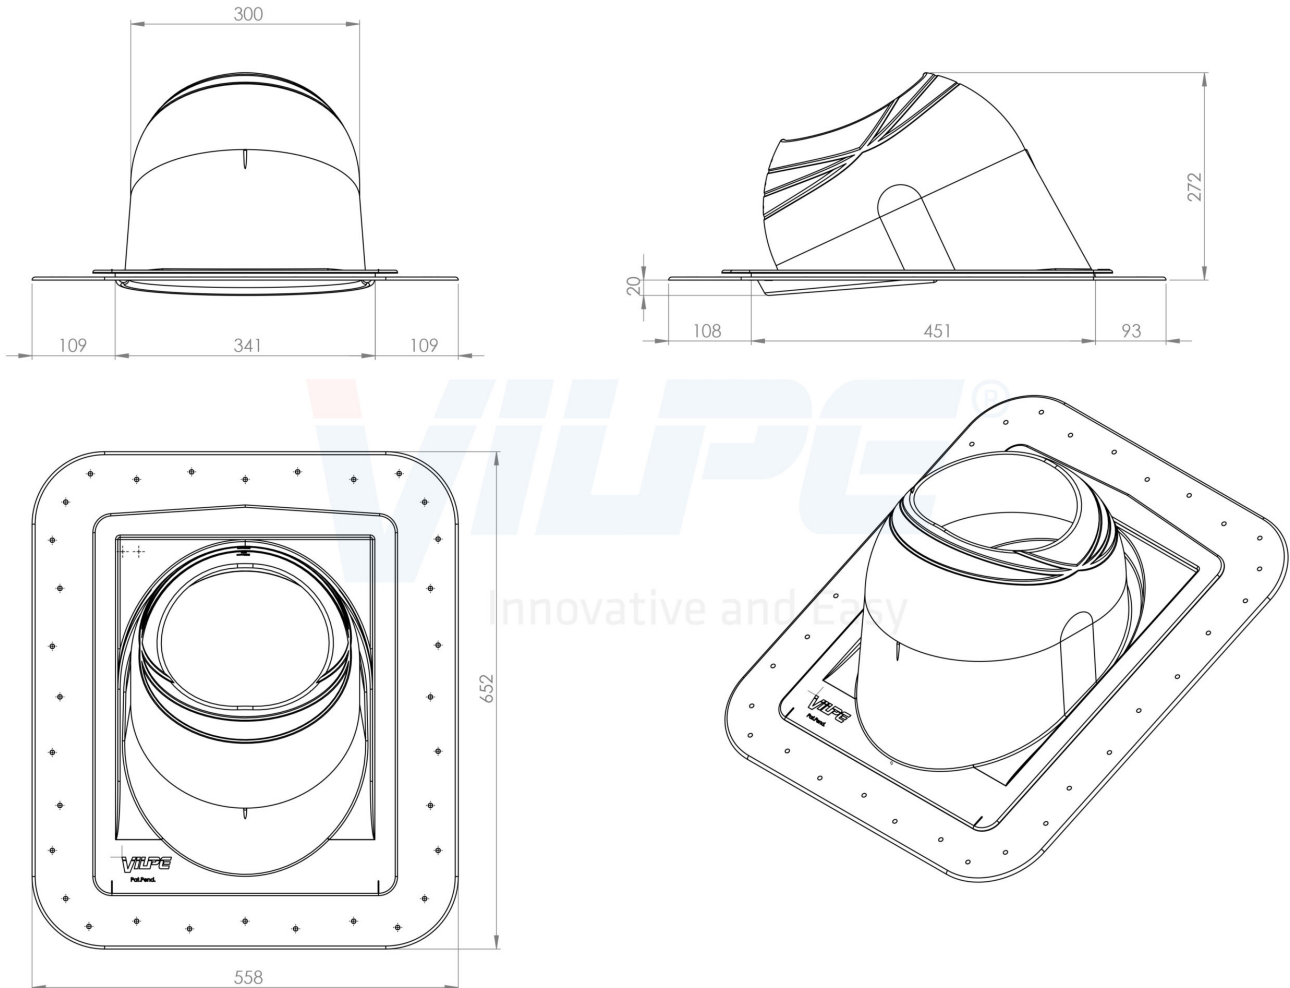

DŪMTRAUKIO PRAĖJIMO ELEMENTAS NR.1, APVALUS

Vilpe Oy Ab

Kauppatie 9, FI-65610 Mustasaari
Telephone +358 20 123 3200

Sales & Technical Support | FI +358 20 123 3233 | EN +358 20 123 3222 | RU +358 20 123 3290 | SE +46 70 511 2020 | PL +48 71 740 2623
myynti@sktuote.fi | sales@sktuote.fi

FI: Pidätämme oikeuden muutoksiin ilman ennakkoihoitusta.
SE: Vi reserverar oss för eventuella ändringar och fel i produktinformationen.
EN: We reserve the right to change these terms and conditions at any time.

RU: Мы оставляем за собой право на внесение изменений без предварительного уведомления.
PL: Zachowujemy prawo do zmian bez wcześniejszej informacji.
DE: Technische Änderungen behalten wir uns ohne vorherige Ankündigung vor.

31.07.2025