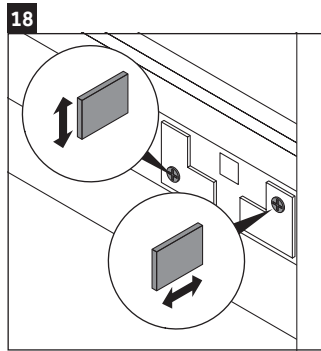

Order no. KT6419/18.09.3