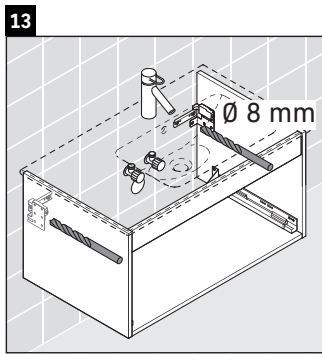

Order no. KT6419/18.09.3