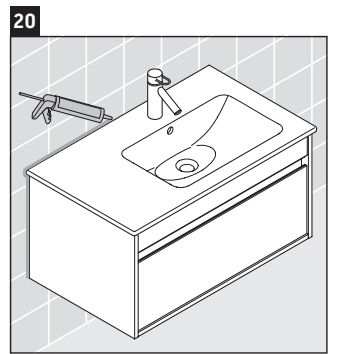

Order no. KT6419/18.09.3