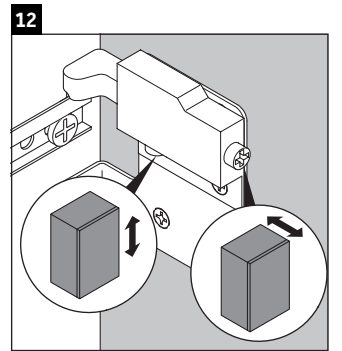

Order no. KT6419/18.09.3