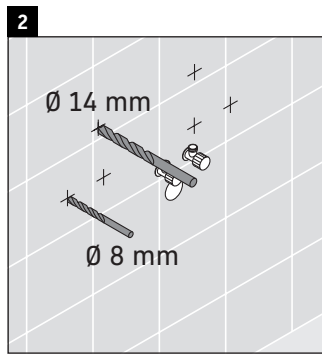

Order no. KT6419/18.09.3