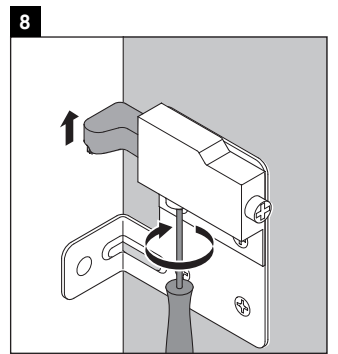

Order no. KT6419/18.09.3