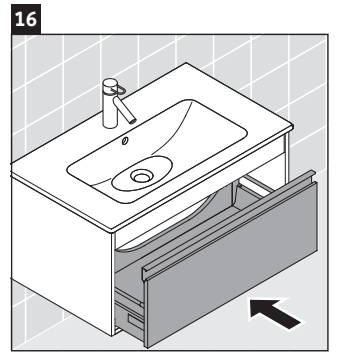

Order no. KT6419/18.09.3