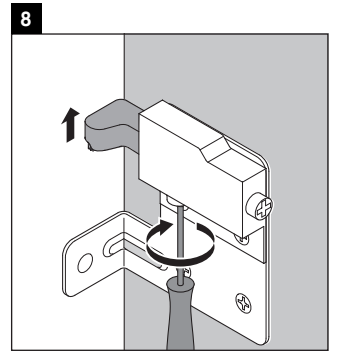

Order no. KT6419/18.09.3