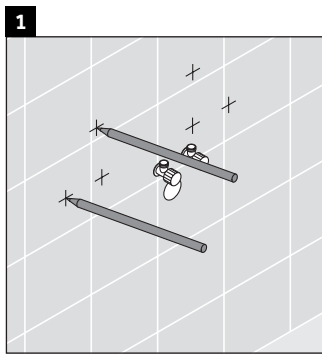

Order no. KT6419/18.09.3