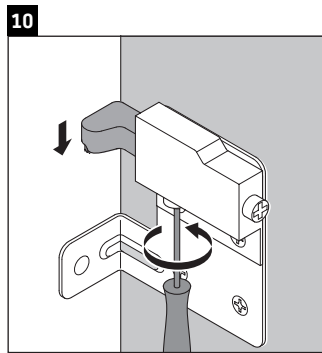

Order no. KT6419/18.09.3