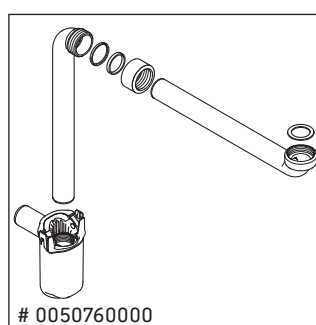

## Ръководство за монтаж

W mm	X mm
16	834

ME by Starck # 234583