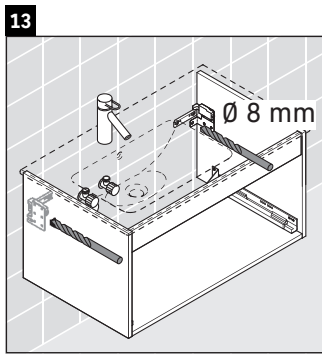

Order no. KT6419/18.09.3