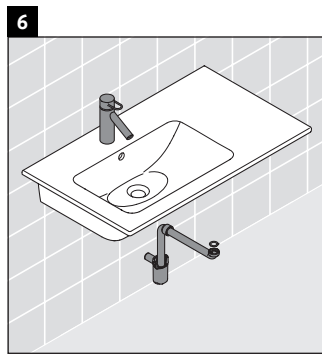

Order no. KT6419/18.09.3