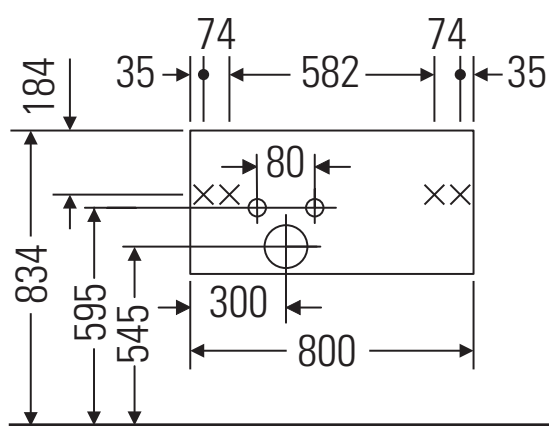

## Ръководство за монтаж

W mm	X mm
16	834

ME by Starck # 234583