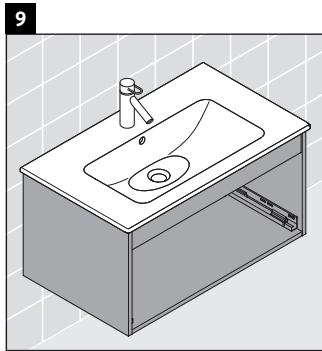

Order no. KT6419/18.09.3