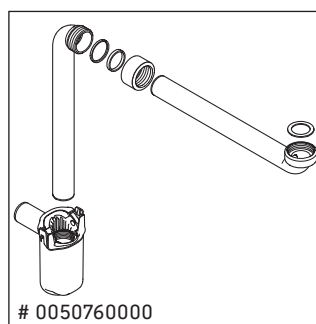

## Ръководство за монтаж

W mm	X mm
16	834

ME by Starck # 234683