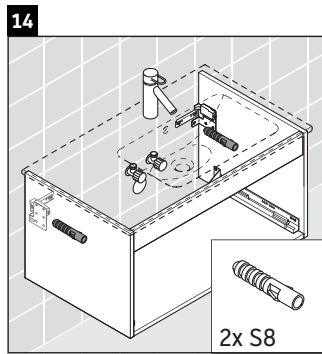

Order no. KT6419/18.09.3