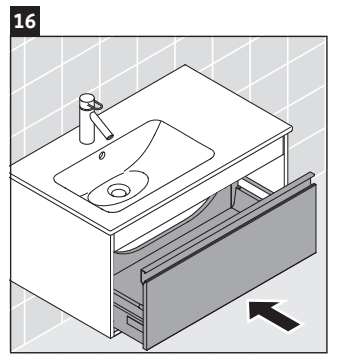

Order no. KT6419/18.09.3