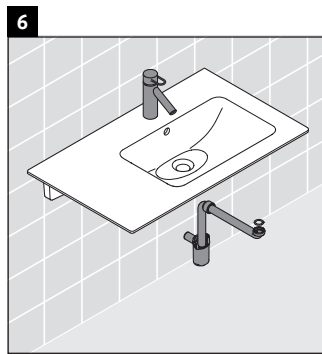

Order no. KT6419/18.09.3