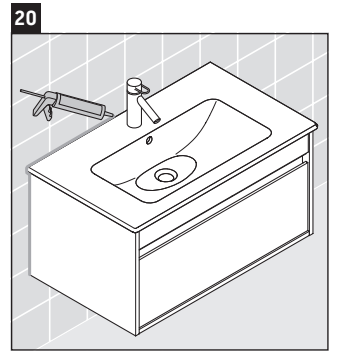

Order no. KT6419/18.09.3