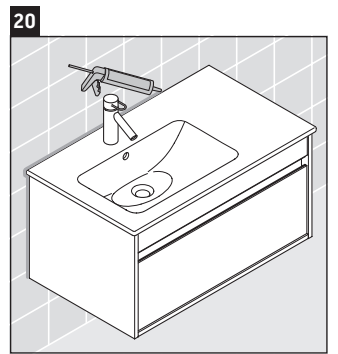

Order no. KT6419/18.09.3