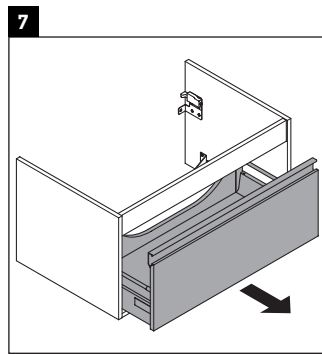

Order no. KT6419/18.09.3