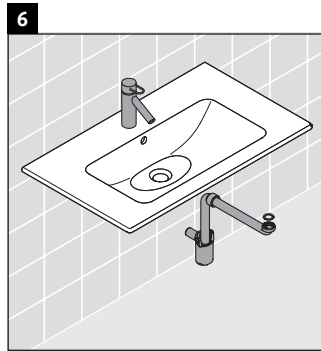

Order no. KT6419/18.09.3