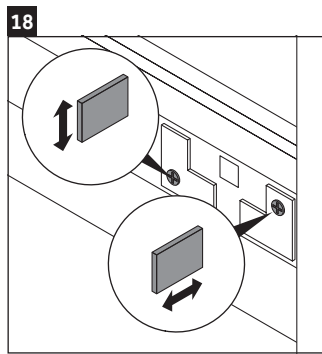

Order no. KT6419/18.09.3