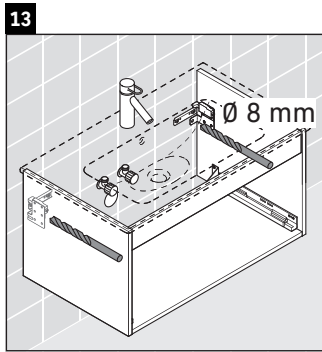

Order no. KT6419/18.09.3