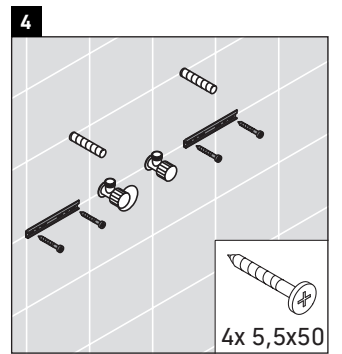

Order no. KT6419/18.09.3