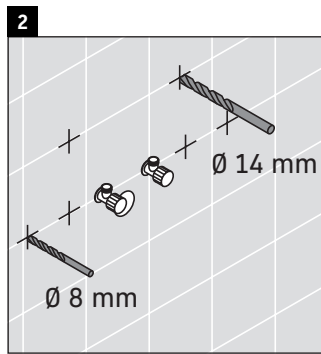

Order no. KT6419/18.09.3