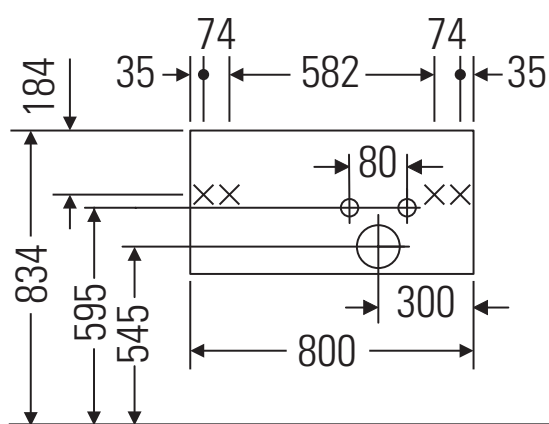

## Ръководство за монтаж

W mm	X mm
16	834

ME by Starck # 234683