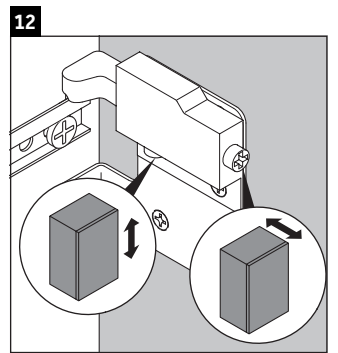

Order no. KT6419/18.09.3