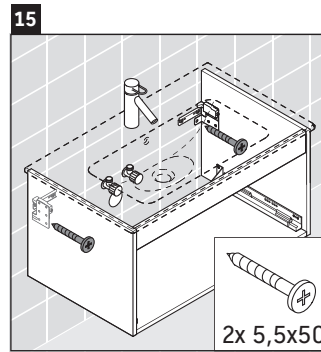

Order no. KT6419/18.09.3