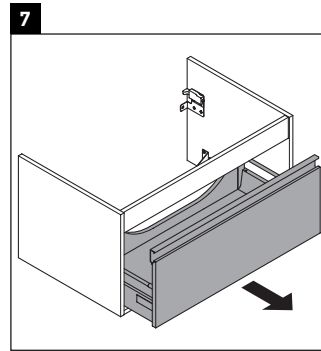

Order no. KT6419/18.09.3