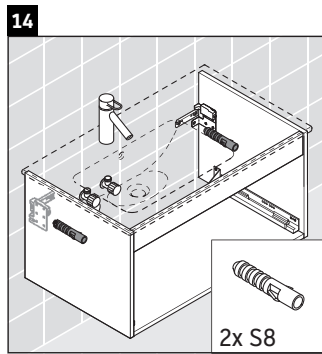

Order no. KT6419/18.09.3