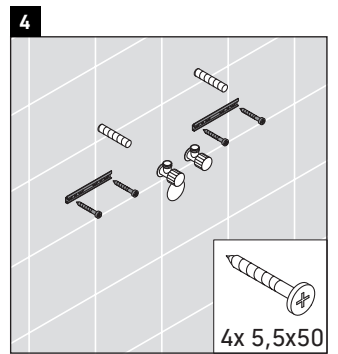

Order no. KT6419/18.09.3