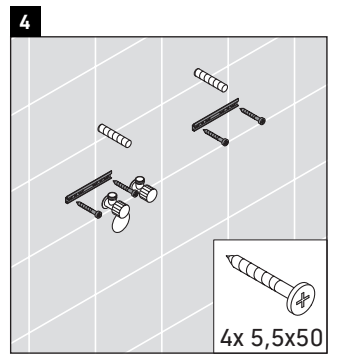

Order no. KT6419/18.09.3