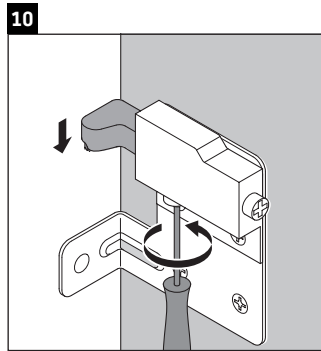

Order no. KT6419/18.09.3