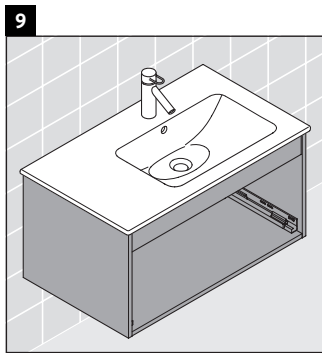

Order no. KT6419/18.09.3