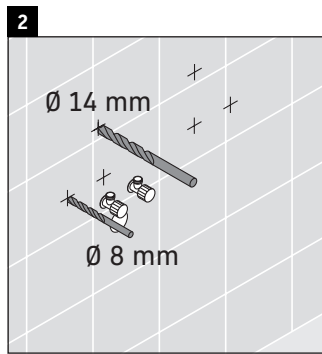

Order no. KT6419/18.09.3