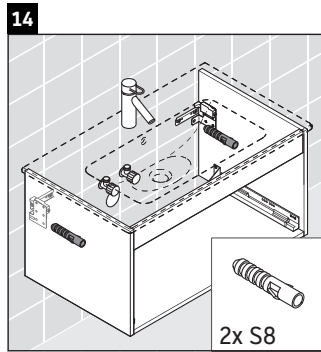

Order no. KT6419/18.09.3