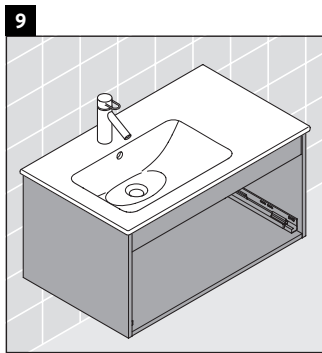

Order no. KT6419/18.09.3