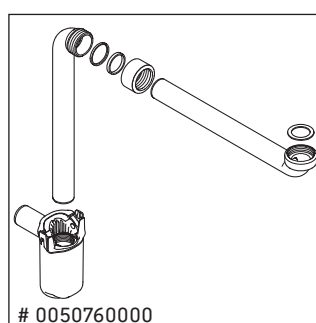

## Ръководство за монтаж

W mm	X mm
16	834

ME by Starck # 233683