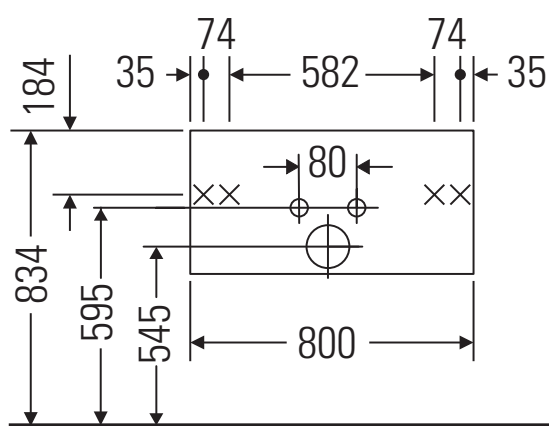

## Ръководство за монтаж

W mm	X mm
16	834

ME by Starck # 233683