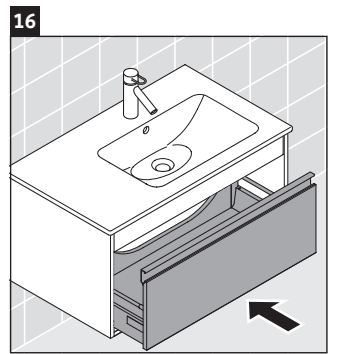

Order no. KT6419/18.09.3