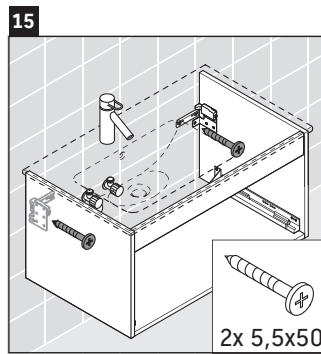

Order no. KT6419/18.09.3