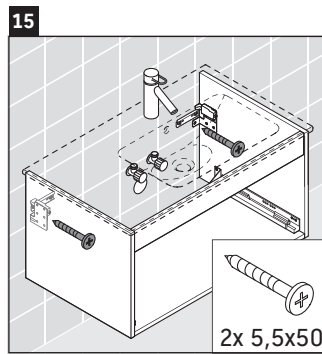

Order no. KT6419/18.09.3