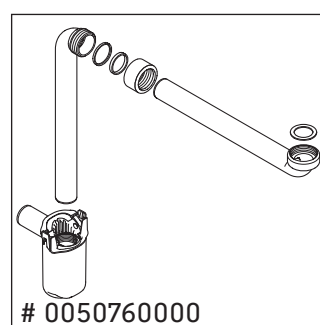

Luv

LU 9566

Upute za montažu

| | | |
|---|--------|--------|
| D | 20 mm | 25 mm |
| X | 620 mm | 615 mm |
| Y | 570 mm | 565 mm |

Pridržavajte se svih ostalih uputa za montiranje!

Napomene za uporabu

Seriya kupaonskog namještaja odgovara normama i direktivama važećima u trenutku isporuke, a namijenjena je uporabi u kupaonicama. Izbjegavajte prskanje vodom, primjerice tijekom tuširanja.