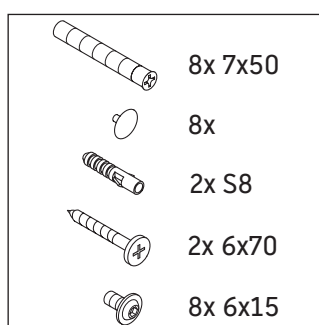

Luv

LU 9566

Upute za montažu

| | | |
|---|--------|--------|
| D | 20 mm | 25 mm |
| X | 620 mm | 615 mm |
| Y | 570 mm | 565 mm |

Pridržavajte se svih ostalih uputa za montiranje!

Napomene za uporabu

Seriya kupaonskog namještaja odgovara normama i direktivama važećima u trenutku isporuke, a namijenjena je uporabi u kupaonicama. Izbjegavajte prskanje vodom, primjerice tijekom tuširanja.