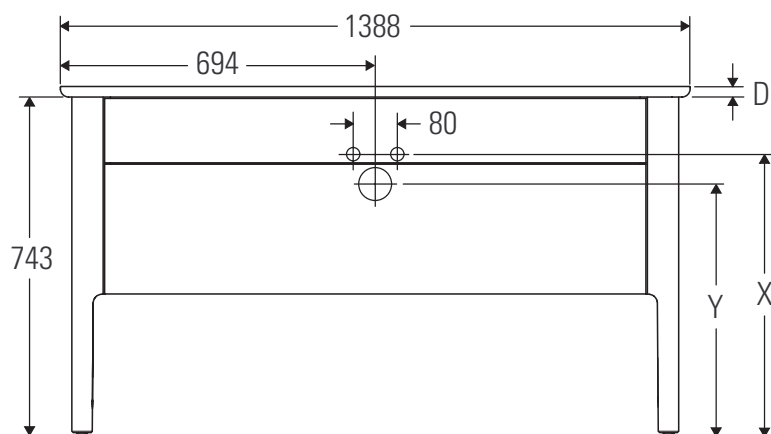

Luv

LU 9566

Upute za montažu

| | | |
|---|--------|--------|
| D | 20 mm | 25 mm |
| X | 620 mm | 615 mm |
| Y | 570 mm | 565 mm |

Pridržavajte se svih ostalih uputa za montiranje!

Napomene za uporabu

Seriya kupaonskog namještaja odgovara normama i direktivama važećima u trenutku isporuke, a namijenjena je uporabi u kupaonicama. Izbjegavajte prskanje vodom, primjerice tijekom tuširanja.