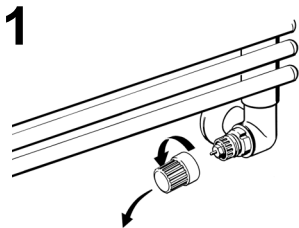

RTX

Danfoss

Attention The RTX thermostat may only be fitted with the special gland seal enclosed.

Wichtig Der RTX Fühler darf nur mit der beige packte Spezialstopf-buchse montiert werden.

Viktigt RTX-termostaten må kun monteres med den vedlagte special-pakdåse.

Op de RTX thermostaat mag alleen de bijgesloten pakking-buss worden gemonteerd.

Termostaty RTX mogą być montowane tylko ze specjalną dławicą dostępną w załączeniu.

Termostatická hlavice RTX může být instalována pouze se speciálním tělesem ucpávky. Těleso ucpávky je součástí balení.