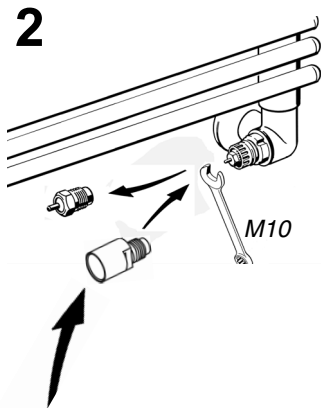

RTX

Danfoss

Attention The RTX thermostat may only be fitted with the special gland seal enclosed.

Wichtig Der RTX Fühler darf nur mit der beige packte Spezialstopf-buchse montiert werden.

Viktigt RTX-termostaten må kun monteres med den vedlagte special-pakdåse.

Op de RTX thermostaat mag alleen de bijgesloten pakking-buss worden gemonteerd.

Termostaty RTX mogą być montowane tylko ze specjalną dławicą dostępną w załączeniu.

Termostatická hlavice RTX může být instalována pouze se speciálním tělesem ucpávky. Těleso ucpávky je součástí balení.