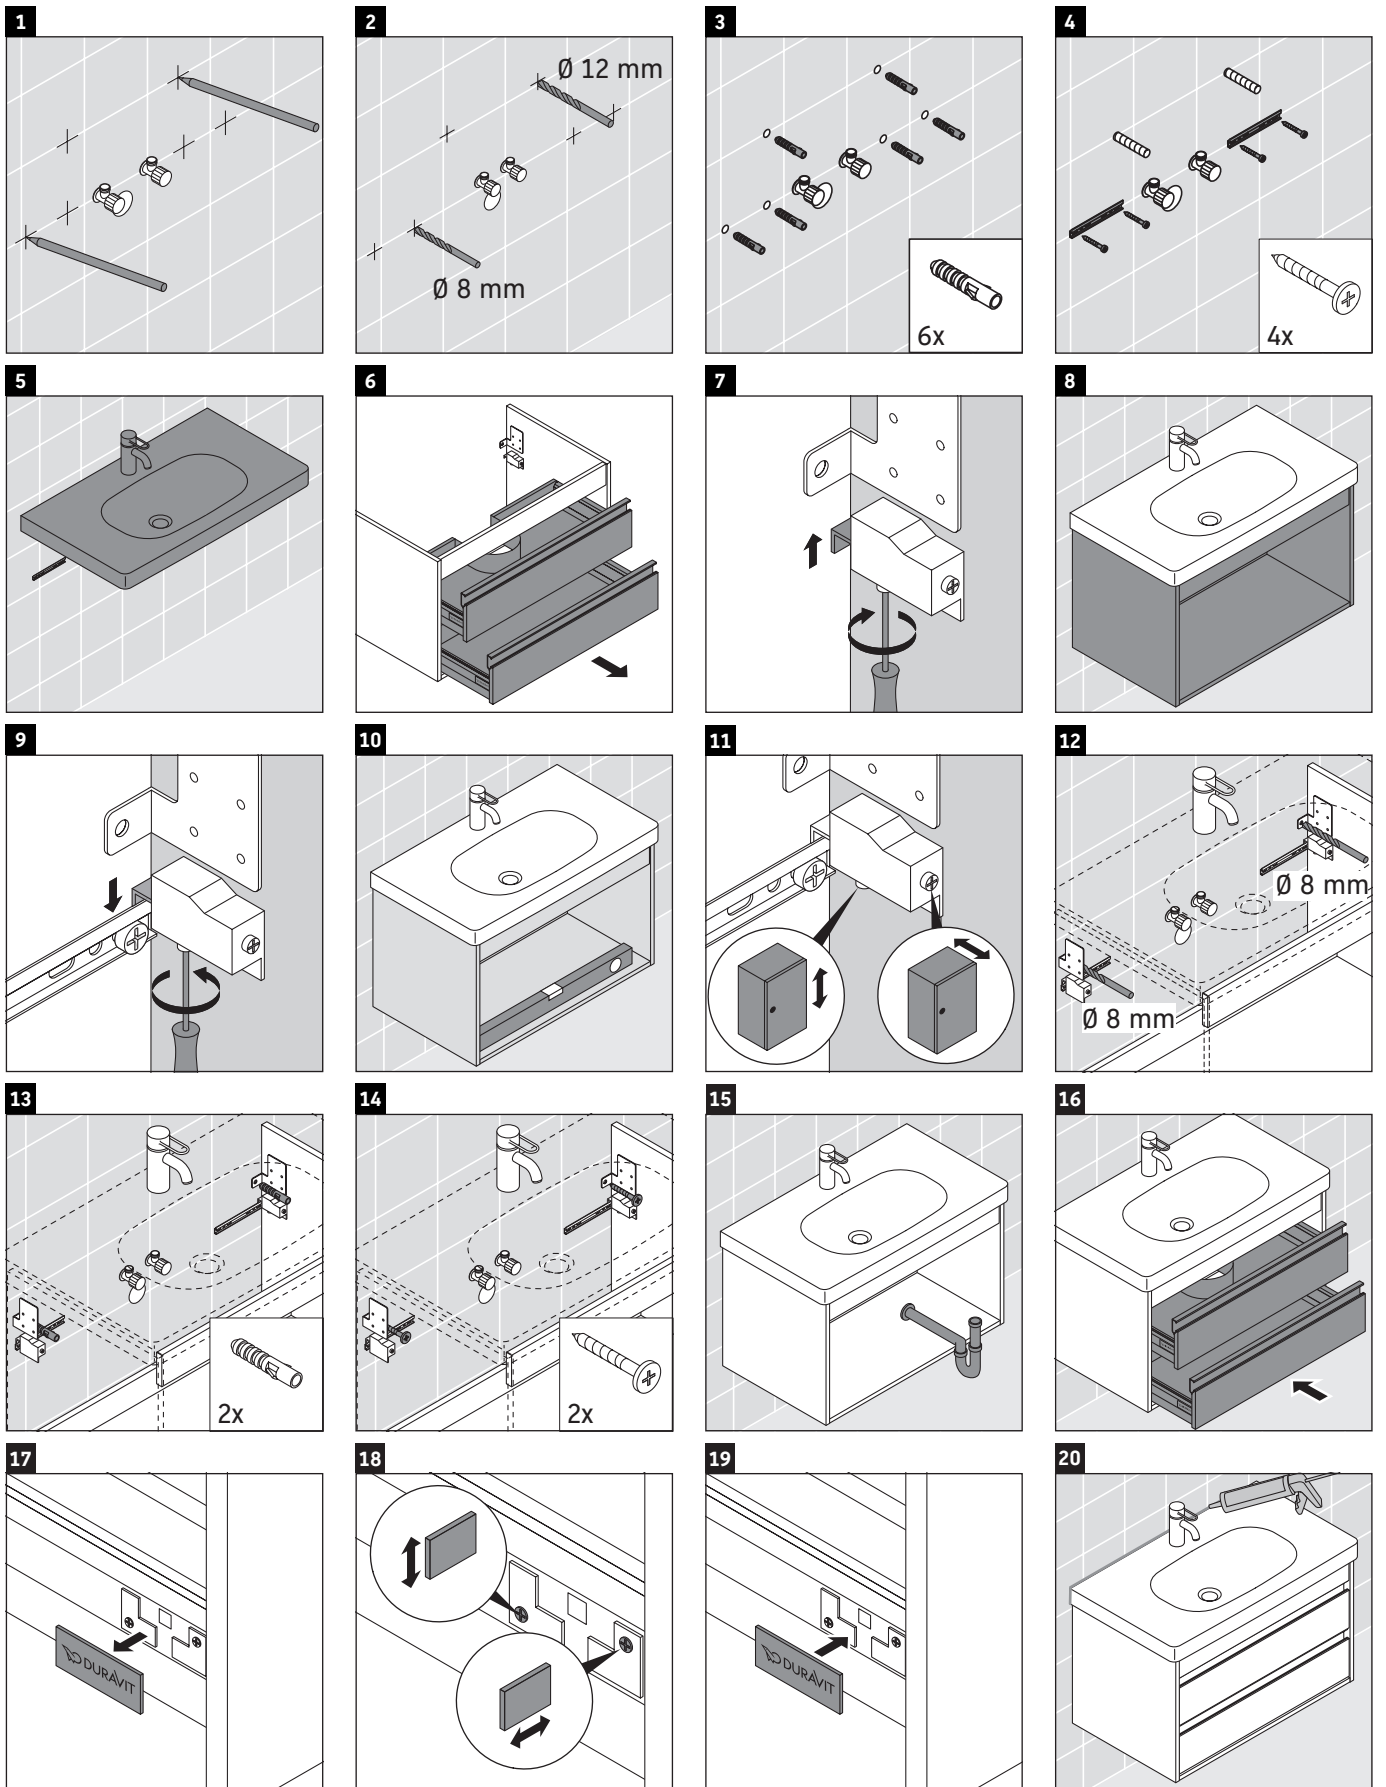

Ketho

KT 6647

설치 설명서

A	B	W	X
mm	mm	mm	mm
800	576	60	790

D-Code # 034285

사용 지침

본 욕실 가구 시리즈는 배송 시의 해당 표준 및 지침을 준수하며 욕실 설치용으로 제조되었습니다. 물과의 직접 접촉(예: 샤워 시)을 피하십시오.

사진에 제시된 제품에 기술적인 개선 및 디자인 변경이 있을 수 있습니다.