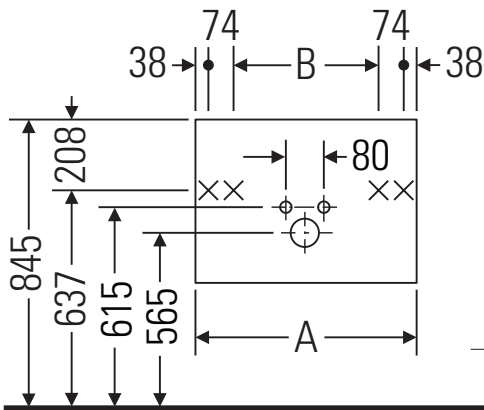

Ketho

KT 6647

설치 설명서

A	B	W	X
mm	mm	mm	mm
800	576	60	790

D-Code # 034285

사용 지침

본 욕실 가구 시리즈는 배송 시의 해당 표준 및 지침을 준수하며 욕실 설치용으로 제조되었습니다. 물과의 직접 접촉(예: 샤워 시)을 피하십시오.

사진에 제시된 제품에 기술적인 개선 및 디자인 변경이 있을 수 있습니다.

Best.-Nr. KT6647/16.09.2