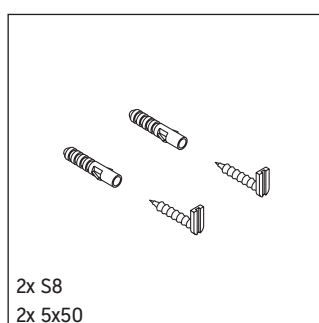

Ketho

KT 2537

Ръководство за монтаж

Указания за употреба

Серията мебели за баня отговаря на действащите стандарти и директиви към момента на доставката и е създадена за използване в бани. Да се избягва директно пръскане с вода, напр. при използването на душа.