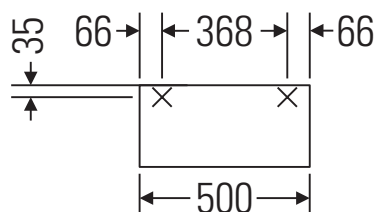

Ketho

KT 2537

Ръководство за монтаж

Указания за употреба

Серията мебели за баня отговаря на действащите стандарти и директиви към момента на доставката и е създадена за използване в бани. Да се избягва директно пръскане с вода, напр. при използването на душа.