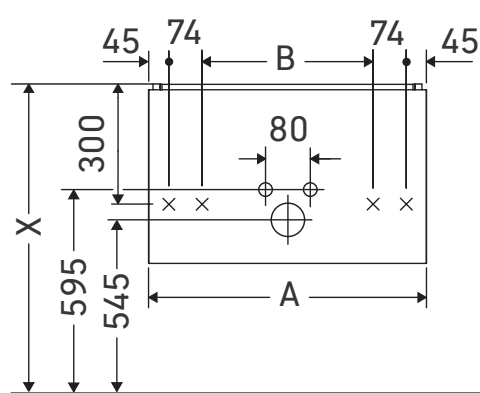

L-Cube

LC 6256

Paigaldusjuhend

A	B	W	X
mm	mm	mm	mm
620	382	16	834

Me by Starck # 234263

Kasutusjuhised

Vannitoamööbel vastab kehtivatele normidele ja direktiividele mööbli tarnimise ajahetkel ja mööbel on mõeldud kasutamiseks vannitubades. Vältige mööbli otsest kokkupuudet veega.