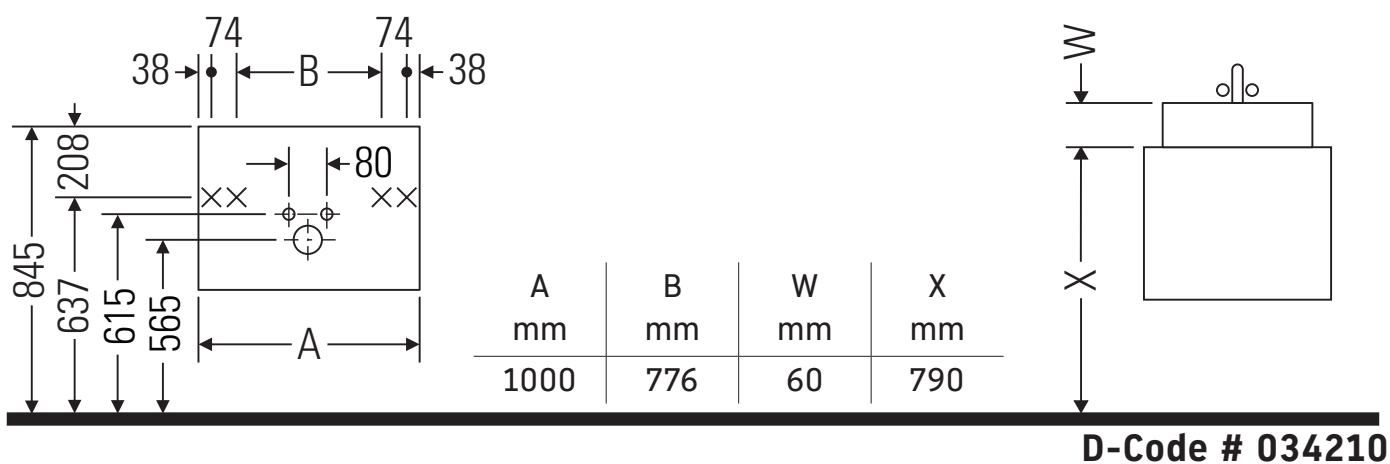

Ketho

KT 6648

Upute za montažu

Napomene za uporabu

Seriya kupaonskog namještaja odgovara normama i direktivama važećima u trenutku isporuke, a namijenjena je uporabi u kupaonicama. Izbjegavajte prskanje vodom, primjerice tijekom tuširanja.

Zadržavamo pravo na tehnička poboljšanja i optičke promjene na prikazanim proizvodima.

Best.-Nr. KT6648/16.09.2