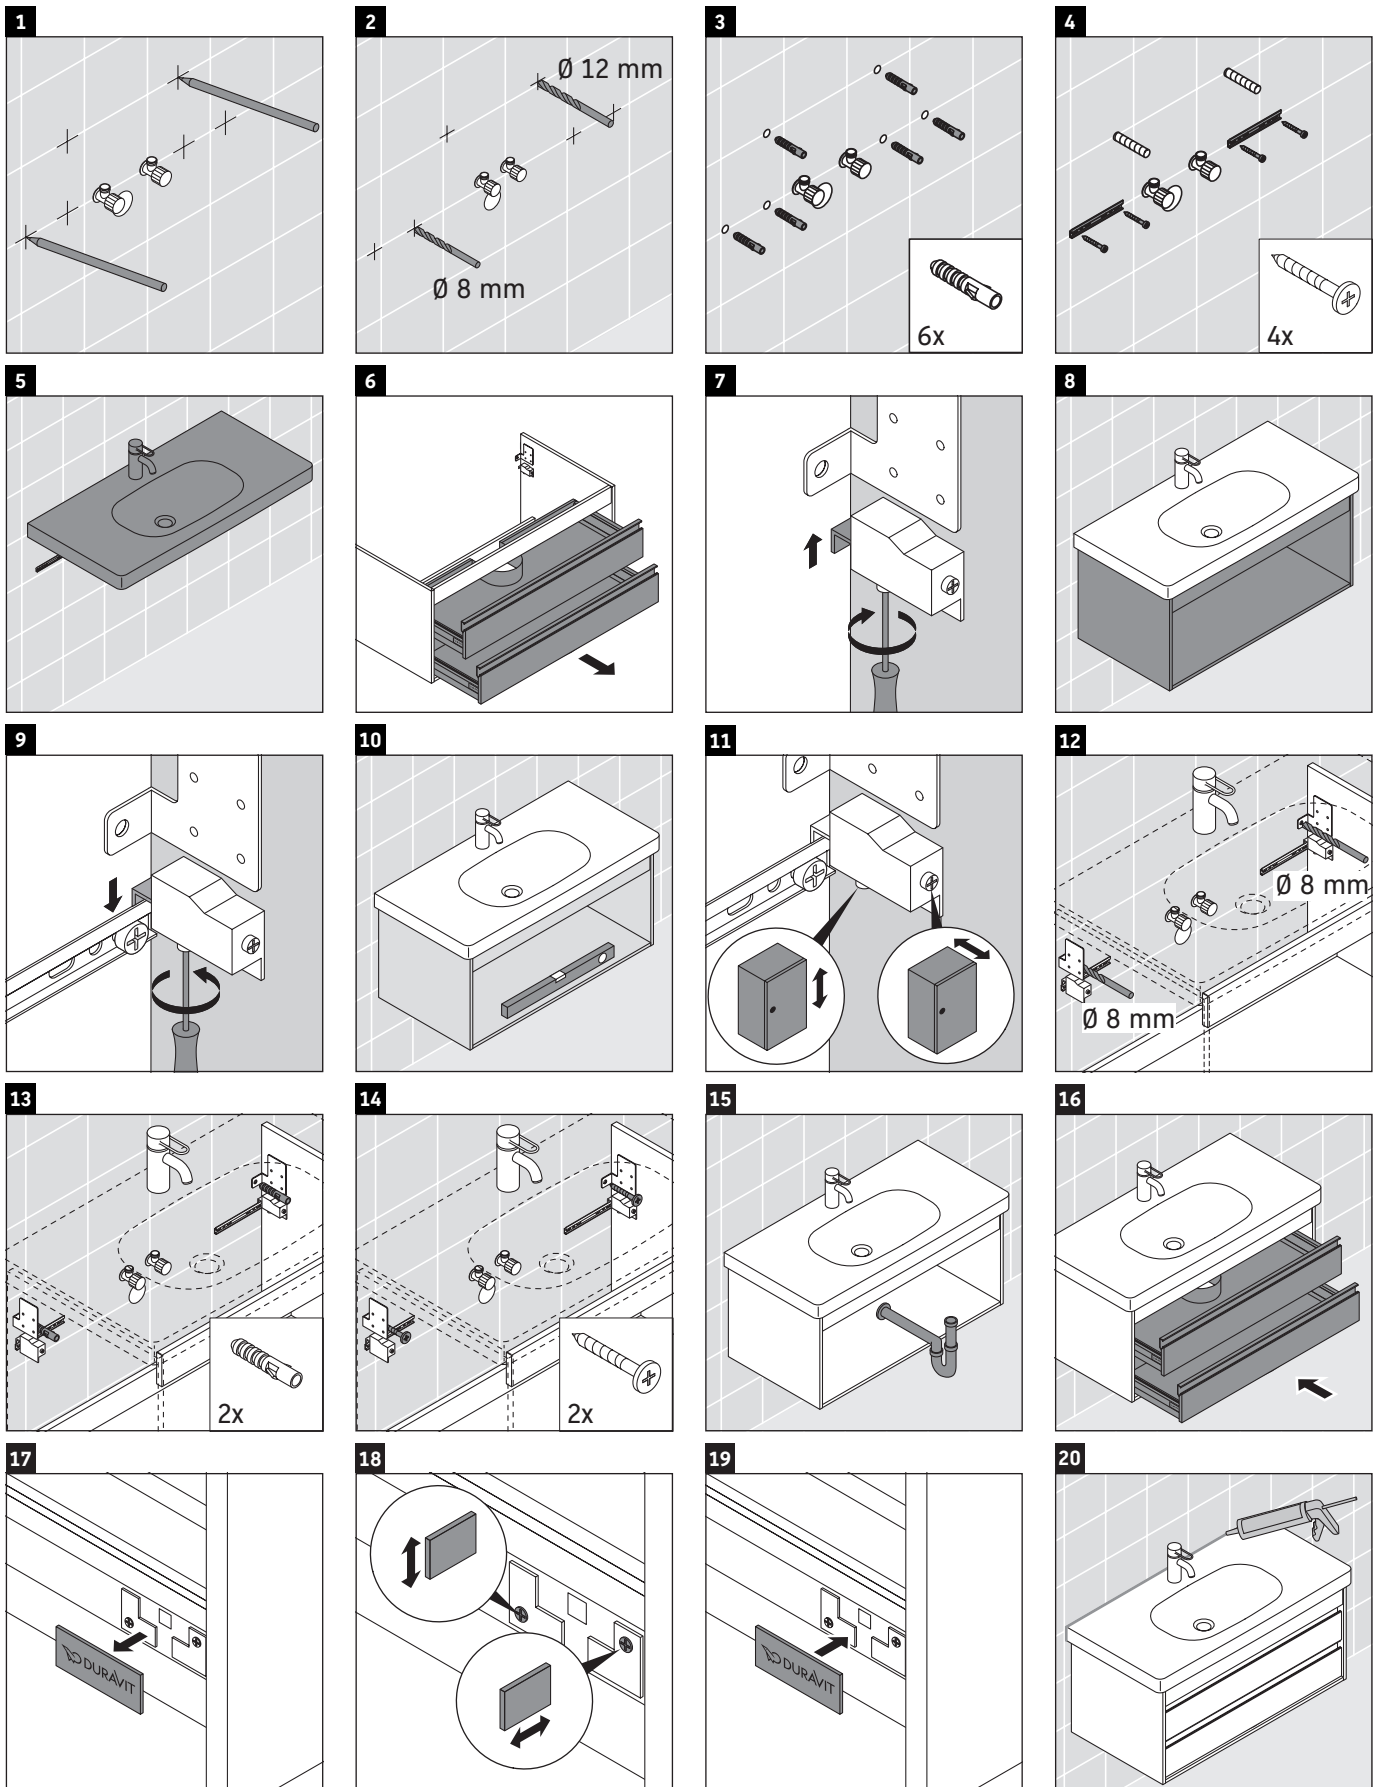

Best.-Nr. KT6648/16.09.2